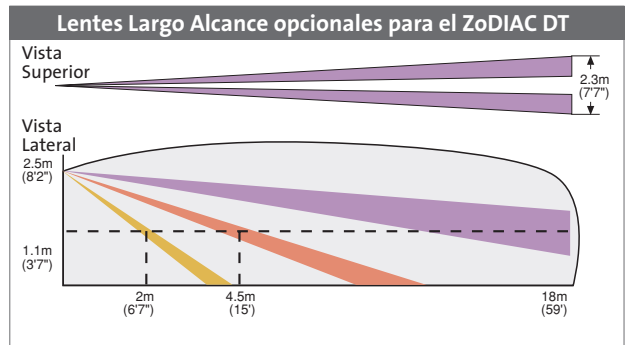

ZoDIAC DT-PET

El ZoDIAC-DT PET utiliza un lente de diseño especial combinado con un avanzado algoritmo para proveer inmunidad a las mascotas de hasta 35 Kg en perros, sin disminución de su calidad de captura. Este sofisticado y elegante detector es la solución ideal para instalaciones con mascotas.

Cobertura del ZoDIAC DT- Vista Isométrica

12m (40')

© 12/2002 ROKONET Electronics Ltd.

Aclaración sobre Diagramas

Información para ordenar	
RK410DT0000A	ZoDIAC DT 12m 10.525GHz
RK410DTP000A	ZoDIAC DT-PET 8m 10.525GHz
RK410DT000UKA	ZoDIAC DT 12m 10.687GHz
RK410DTP00UKA	ZoDIAC DT-PET 8m 10.687GHz
RL407	Lentes Largo alcance para Zodiac DT