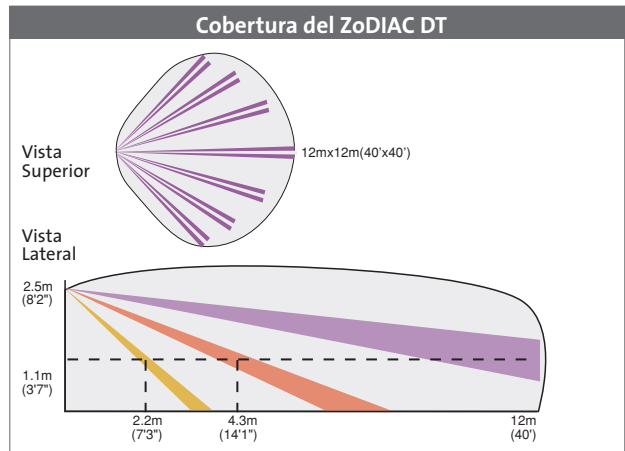

Especificaciones	ZoDIAC DT	ZoDIAC DT PET
Patrón de cobertura	12m x 12m(40'x40')	8m (26') 90°
Inmunidad a mascotas	Pequeños roedores	Perros de hasta 35 Kg
Altura de montaje variable	2.1m a 2.5m (6'11" to 8'2")	2.1m a 2.4m (6'11" to 7'11")
Voltaje de operación	9 a 16VDC	
Consumo de corriente	18mA a 12V	
Contacto de Alarma	100 mA ,24V, NC	
Contacto de Tamper	100 mA ,24V, NC	
Tiempo de Alarma	2.2 segundos mínimo	
Filtrado óptico	Protección a la luz blanca, Lentes pigmentados	
Inmunidad a la RF	25V/m	
Temperaturas de Operación	-10° a +50°C (+14° to +122°F)	
Temperaturas de almacenamiento	-20° a +50°C (-4° to +122°F)	
Dimensiones	10.7x5.8x3.9cm (4.2"x2.3"x1.5")	

ZoDIAC DT-PET

El ZoDIAC-DT PET utiliza un lente de diseño especial combinado con un avanzado algoritmo para proveer inmunidad a las mascotas de hasta 35 Kg en perros, sin disminución de su calidad de captura. Este sofisticado y elegante detector es la solución ideal para instalaciones con mascotas.

Cobertura del ZoDIAC DT- Vista Isométrica

12m (40')

© 12/2002 ROKONET Electronics Ltd.

Aclaración sobre Diagramas

Información para ordenar	
RK410DT0000A	ZoDIAC DT 12m 10.525GHz
RK410DTP000A	ZoDIAC DT-PET 8m 10.525GHz
RK410DT000UKA	ZoDIAC DT 12m 10.687GHz
RK410DTP00UKA	ZoDIAC DT-PET 8m 10.687GHz
RL407	Lentes Largo alcance para Zodiac DT