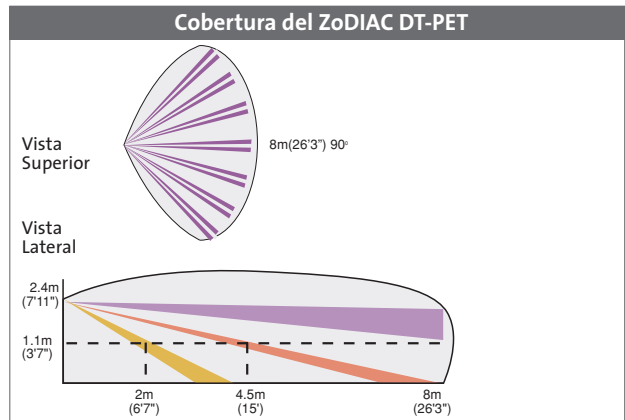

Especificaciones	ZoDIAC DT	ZoDIAC DT PET
Patrón de cobertura	12m x 12m(40'x40')	8m (26') 90°
Inmunidad a mascotas	Pequeños roedores	Perros de hasta 35 Kg
Altura de montaje variable	2.1m a 2.5m (6'11" to 8'2")	2.1m a 2.4m (6'11" to 7'11")
Voltaje de operación	9 a 16VDC	
Consumo de corriente	18mA a 12V	
Contacto de Alarma	100 mA ,24V, NC	
Contacto de Tamper	100 mA ,24V, NC	
Tiempo de Alarma	2.2 segundos mínimo	
Filtrado óptico	Protección a la luz blanca, Lentes pigmentados	
Inmunidad a la RF	25V/m	
Temperaturas de Operación	-10° a +50°C (+14° to +122°F)	
Temperaturas de almacenamiento	-20° a +50°C (-4° to +122°F)	
Dimensiones	10.7x5.8x3.9cm (4.2"x2.3"x1.5")	

ZoDIAC DT-PET

El ZoDIAC-DT PET utiliza un lente de diseño especial combinado con un avanzado algoritmo para proveer inmunidad a las mascotas de hasta 35 Kg en perros, sin disminución de su calidad de captura. Este sofisticado y elegante detector es la solución ideal para instalaciones con mascotas.

Cobertura del ZoDIAC DT- Vista Isométrica

12m (40')

© 12/2002 ROKONET Electronics Ltd.

Aclaración sobre Diagramas

Información para ordenar	
RK410DT0000A	ZoDIAC DT 12m 10.525GHz
RK410DTP000A	ZoDIAC DT-PET 8m 10.525GHz
RK410DT000UKA	ZoDIAC DT 12m 10.687GHz
RK410DTP00UKA	ZoDIAC DT-PET 8m 10.687GHz
RL407	Lentes Largo alcance para Zodiac DT