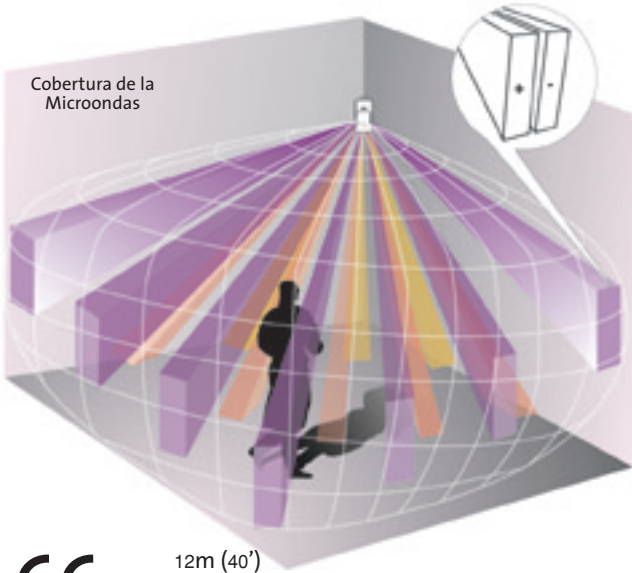

Especificaciones	ZoDIAC DT	ZoDIAC DT PET
Patrón de cobertura	12m x 12m(40'x40')	8m (26') 90°
Inmunidad a mascotas	Pequeños roedores	Perros de hasta 35 Kg
Altura de montaje variable	2.1m a 2.5m (6'11" to 8'2")	2.1m a 2.4m (6'11" to 7'11")
Voltaje de operación	9 a 16VDC	
Consumo de corriente	18mA a 12V	
Contacto de Alarma	100 mA ,24V, NC	
Contacto de Tamper	100 mA ,24V, NC	
Tiempo de Alarma	2.2 segundos mínimo	
Filtrado óptico	Protección a la luz blanca, Lentes pigmentados	
Inmunidad a la RF	25V/m	
Temperaturas de Operación	-10° a +50°C (+14° to +122°F)	
Temperaturas de almacenamiento	-20° a +50°C (-4° to +122°F)	
Dimensiones	10.7x5.8x3.9cm (4.2"x2.3"x1.5")	

ZoDIAC DT

El ZoDIAC DT posee un avanzado microprocesador utilizando complejos algoritmos para maximizar sensibilidad y confiabilidad. Con un LED tricolor y un rango de microondas totalmente ajustable el nuevo detector ZoDIAC DT provee un desempeño superior de captura con alta inmunidad a las falsas alarmas, aún en ambientes hostiles.

ZoDIAC DT-PET

El ZoDIAC-DT PET utiliza un lente de diseño especial combinado con un avanzado algoritmo para proveer inmunidad a las mascotas de hasta 35 Kg en perros, sin disminución de su calidad de captura. Este sofisticado y elegante detector es la solución ideal para instalaciones con mascotas.

Cobertura del ZoDIAC DT- Vista Isométrica

12m (40')

© 12/2002 ROKONET Electronics Ltd.